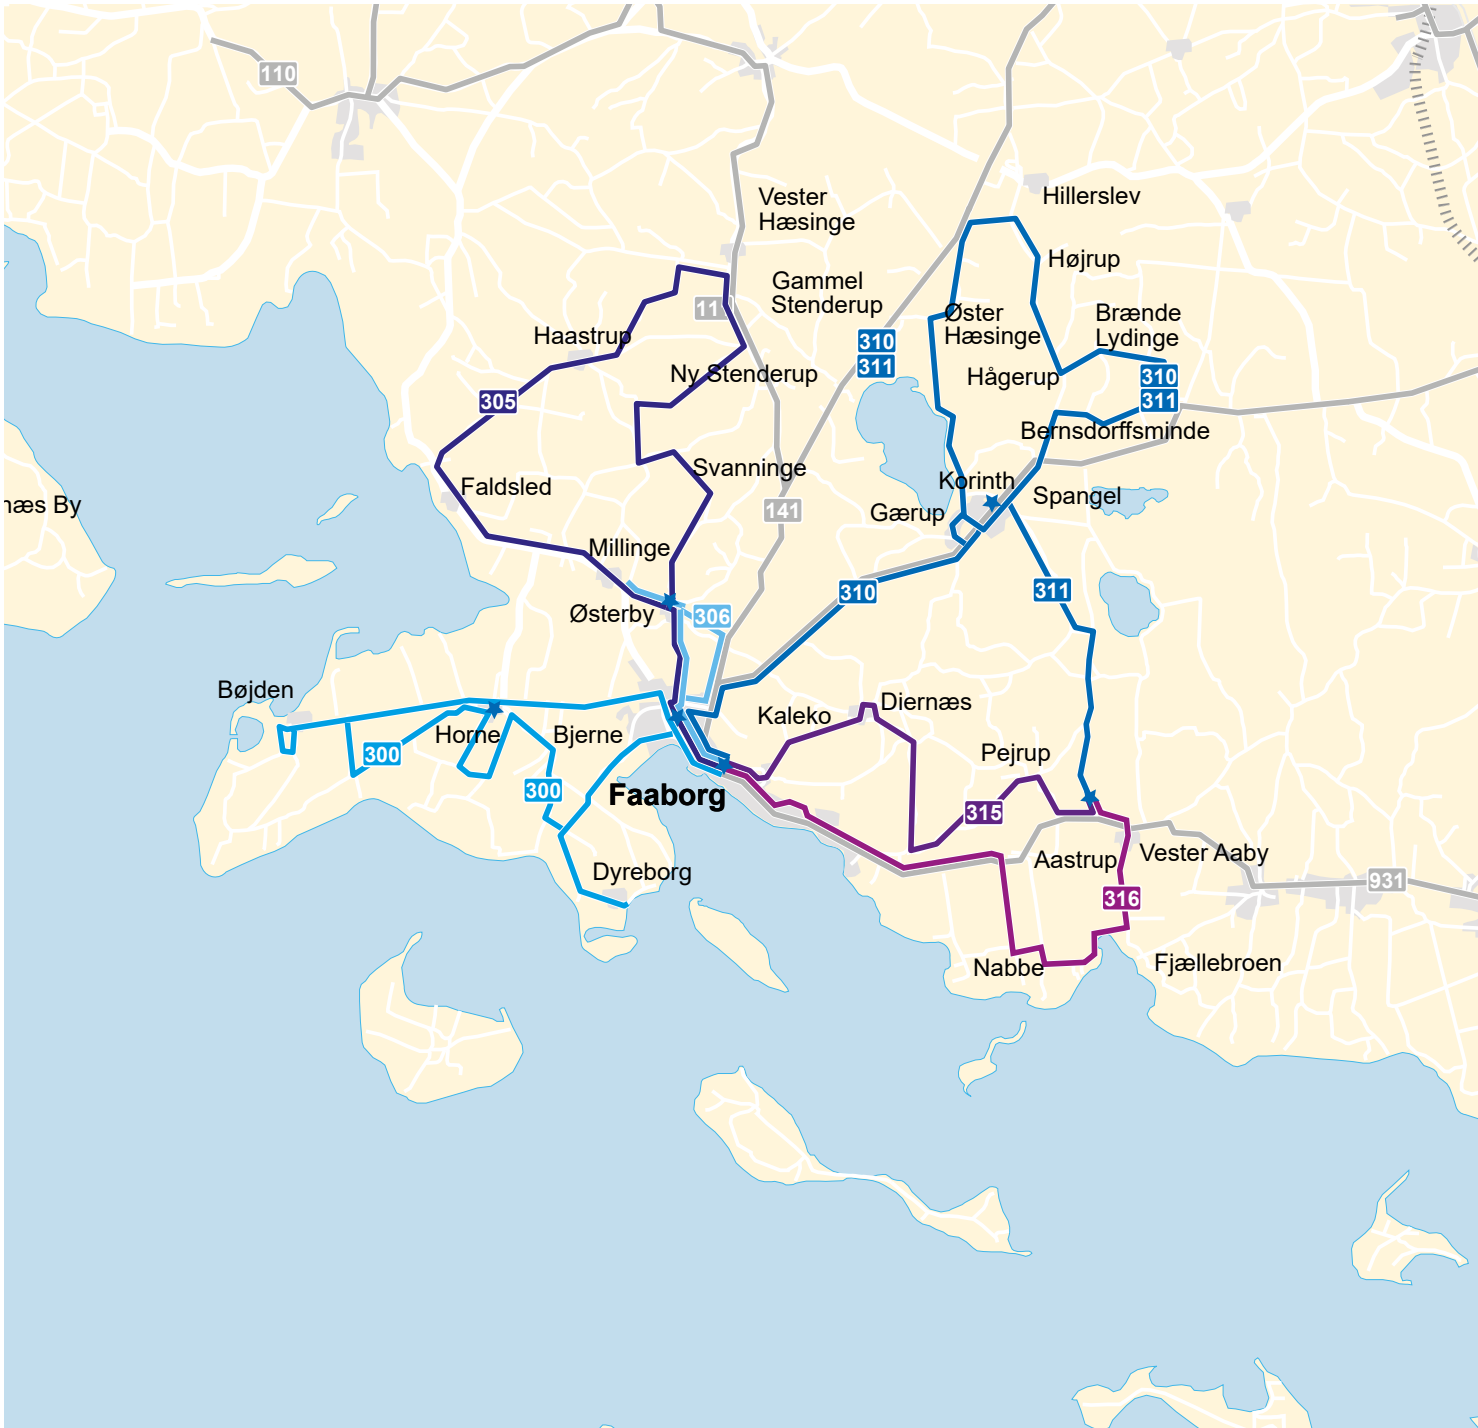

KORINTH - Ø. HÆSINGE - FAABORG

Rutentnr.	Køredage	Korinth Hallen	Sydbillevænget	Sydbillevej	Øster Hæsinge Kirke	Højrupvej 37	Haagerup	Korinth Hallen	Dalum Landbrugsskole	Bøgebjergskolen	Trollesvej / Korinth	Solbækvej	Rallebæksgyden	Sundagenvej	Assensvej / J. Rantzauvej	Øhavssko / Uglen	Faaborg Gymn.	Faaborg Plads A
311		06.48	06.52	06.53	07.00	07.07	07.12	07.28	07.34	07.44								
310		06.50	06.54	06.55	07.02	07.09	07.15	07.30			07.32	07.35	07.41	07.44	07.46	07.48	07.54	07.56

Bemærk kører ikke: 14. oktober - 18. oktober 2024
23. december 2024 - 2. januar 2025
10. februar - 14. februar 2025
14. april - 16. april
30. maj
5. juni - 6. juni
30. juni - 8. august

FAABORG - KORINTH - Ø. HÆSINGE

Rutentnr.	Køredage	Faaborg Plads B	Faaborg Gymn.	Øhavssko / Uglen	Johan Rantzauvej	Sundagenvej	Rallebæksgyden	Solbækvej	Bøgebjergskolen	Dalum Landbrugsskole	Korinth Hallen	Haagerup	Højrupvej 37	Øster Hæsinge Kirke	Sydbillevej	Sydbillevænget	Trollesvej / Korinth	Korinth Hallen
311	B								C13.10	13.21	13.26	13.42	13.47	13.54	14.01	14.02		
311E	A								13.10	13.21	13.26	13.42	13.47	13.54	14.01	14.02		
310E	A	13.10	13.12	13.17	13.20	13.22	13.24	13.29			13.32	13.48	13.53	14.00	14.08	14.09		
310	B	C13.37	13.39	13.44	13.47	13.49	13.51	13.56			14.00	14.16	14.21	14.28	14.36	14.37	14.40	14.42
311	B								14.20	14.31	14.36	14.52	14.57	15.04	15.11	15.12		
310		14.40	14.42	14.47	14.50	14.52	14.54	14.59			15.03	15.19	15.24	15.31	15.39	15.40	15.43	15.45
311									15.10	15.21	15.26	15.42	15.47	15.54	16.01	16.02		
310		15.32	15.34	15.39	15.42	15.44	15.46	15.51			15.55	16.11	16.16	16.23	16.31	16.32	16.35	16.37
311									16.10	16.21	16.26	16.42	16.47	16.54	17.01	17.02		

A Kører kun 12/8, 11/10, 20/12-2024 og 27/6-2025
B Kører **ikke** 12/8, 11/10, 20/12-2024 og 27/6-2025
C Kører **kun** mandag-tirsdag og fredag

Bemærk kører ikke: 14. oktober - 18. oktober 2024
23. december 2024 - 2. januar 2025
10. februar - 14. februar 2025
14. april - 16. april
30. maj
5. juni - 6. juni
30. juni - 8. august

SIGNATURFORKLARING:

310 Rutenummer   Rute   ★ Skole